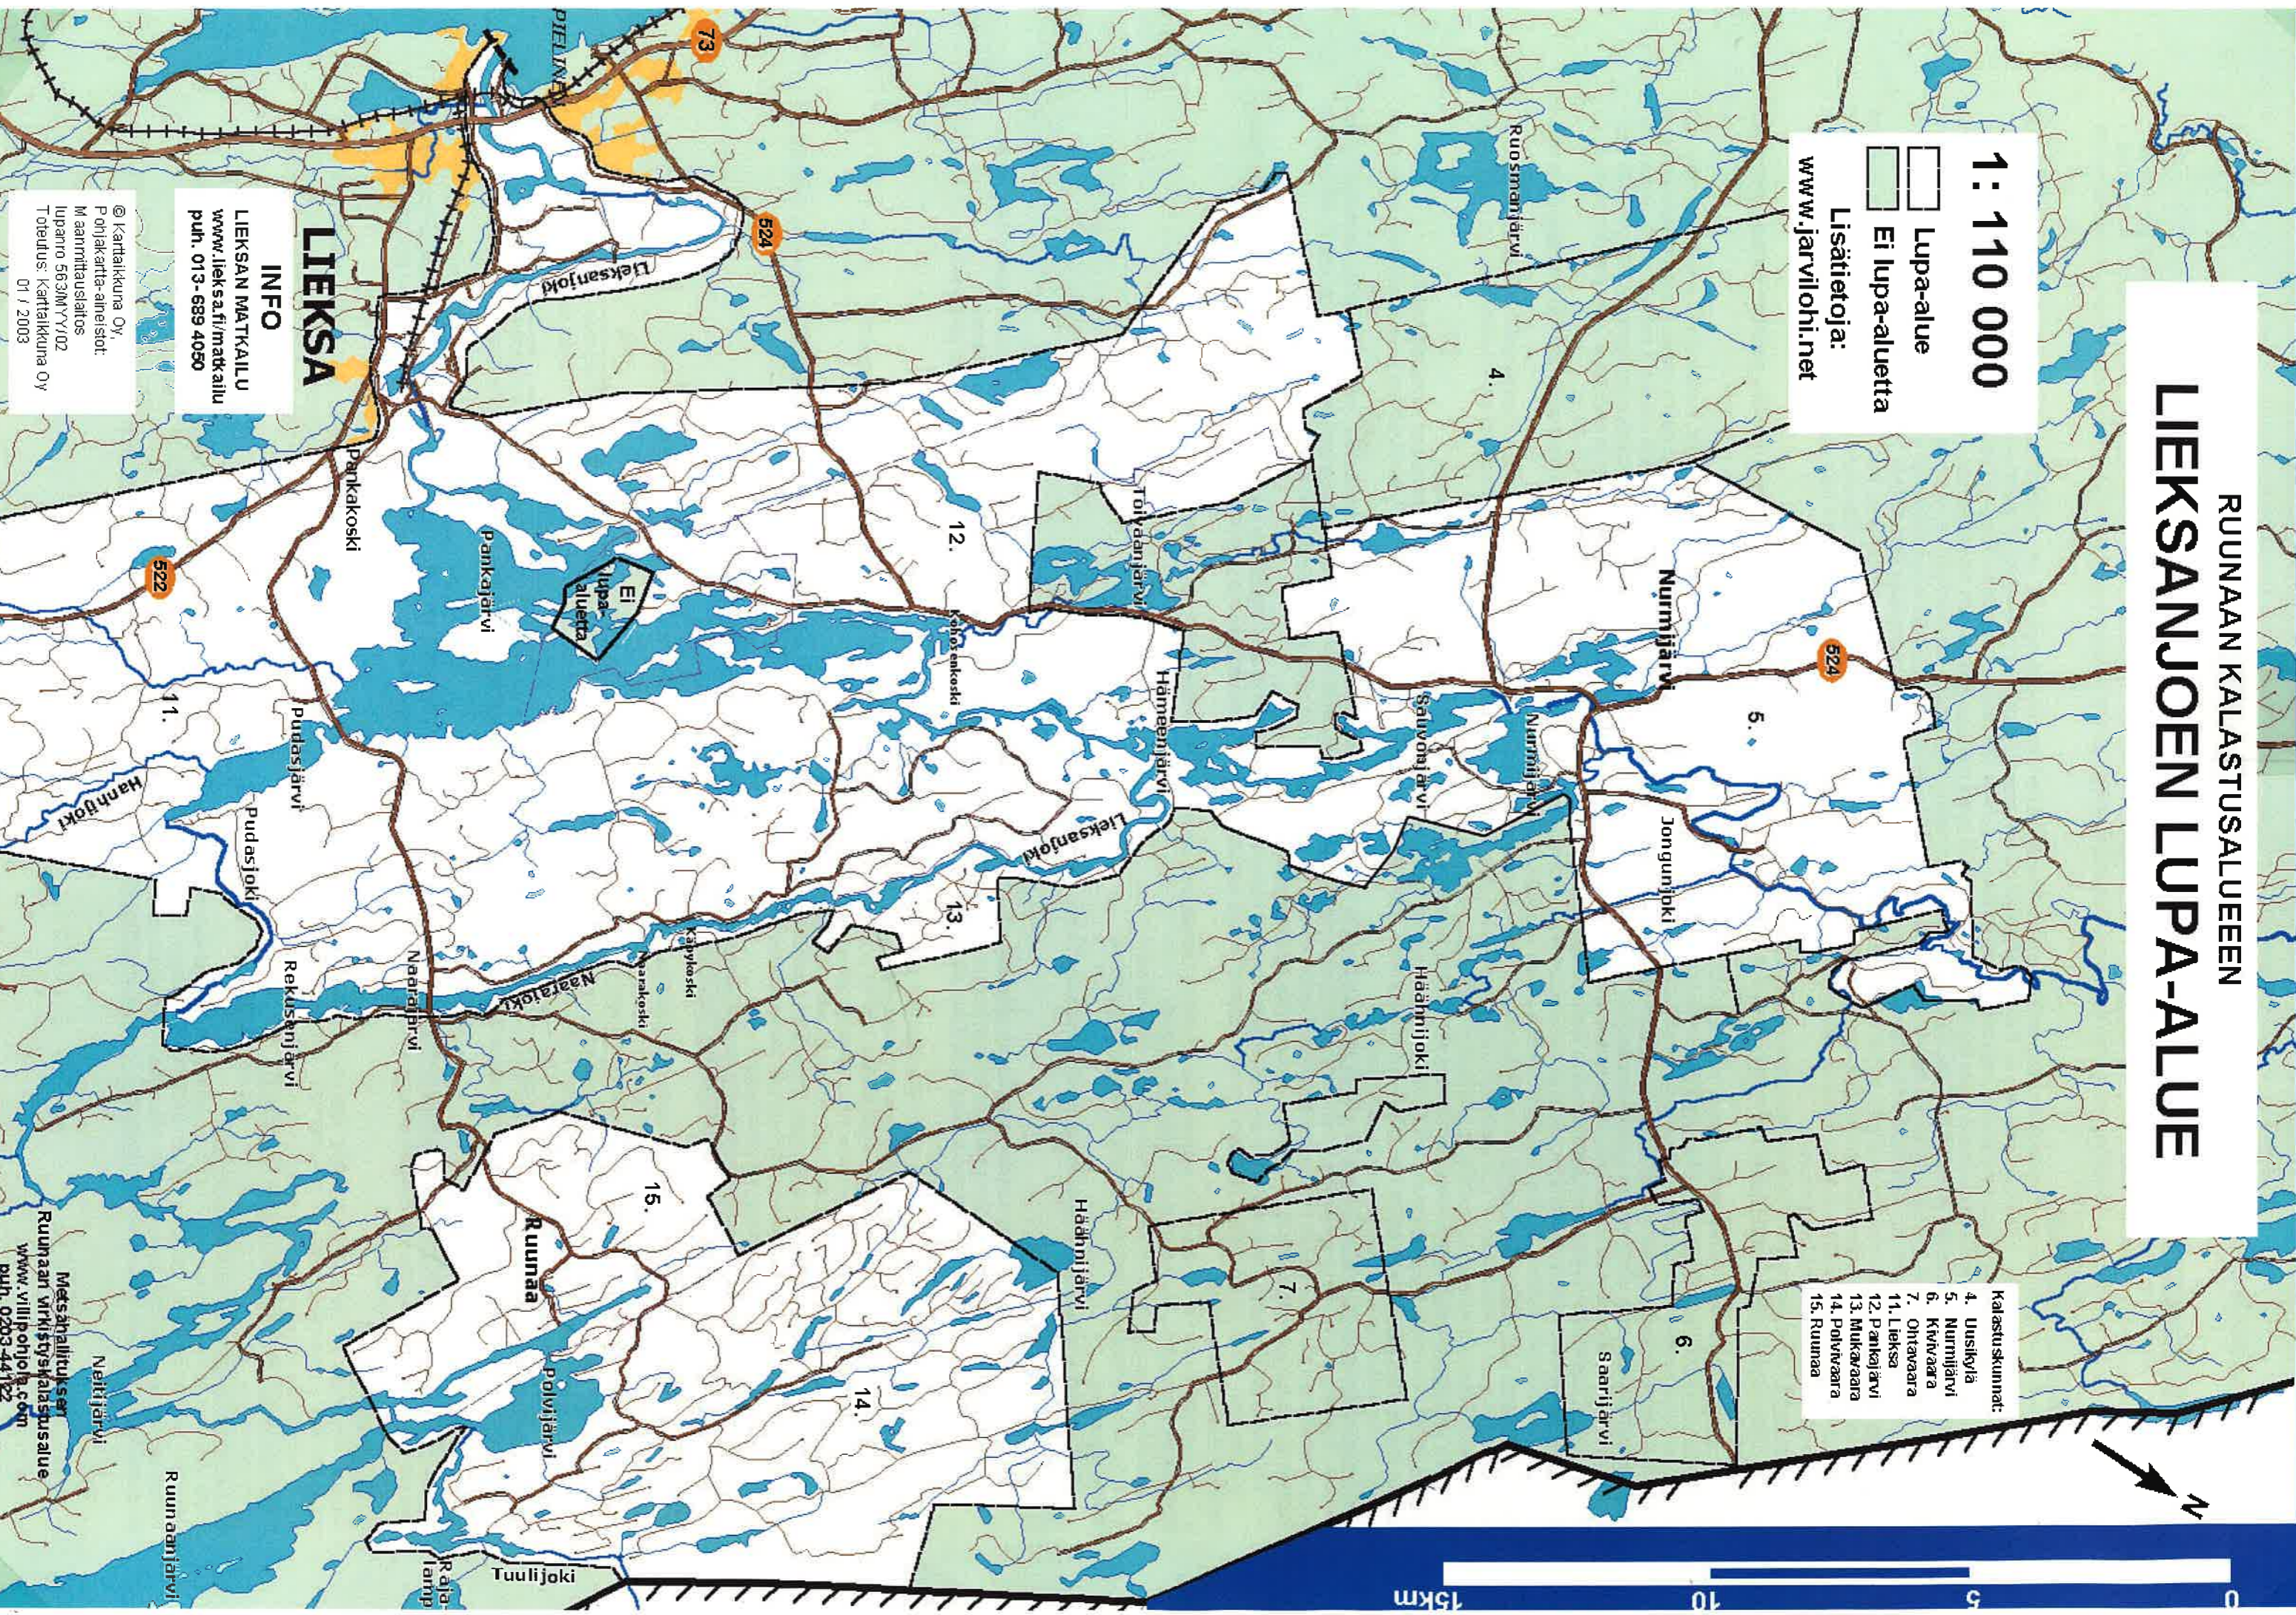

RUUNAN KALASTUSALUEEN LIEKSANJOEN LUPA-ALUE

1 : 110 000

-  Lupa-alue
-  Ei lupa-aluetta

Lisätietoja:
www.jarvilohti.net

- Kalastuskunnat:
4. Uusikylä
 5. Nummijärvi
 6. Kivivaara
 7. Ohtavaara
 11. Lieksa
 12. Pankajärvi
 13. Mukavaara
 14. Polvivaara
 15. Ruunaa

LIEKSA

INFO

LIEKSAN MATKAILU
www.lieksa.fi/matkailu
puh. 013-689 4050

© Karttaikkuna Oy,
Pöytäkartta-aineistot,
Maanmittauslaitos
Lupanno 563M/V/02
Toimitus: Karttaikkuna Oy
01 / 2003

Metsänhallitus
Ruunaan virkistyskalastusalue
www.villipoljoita.com
puh. 0203-441122